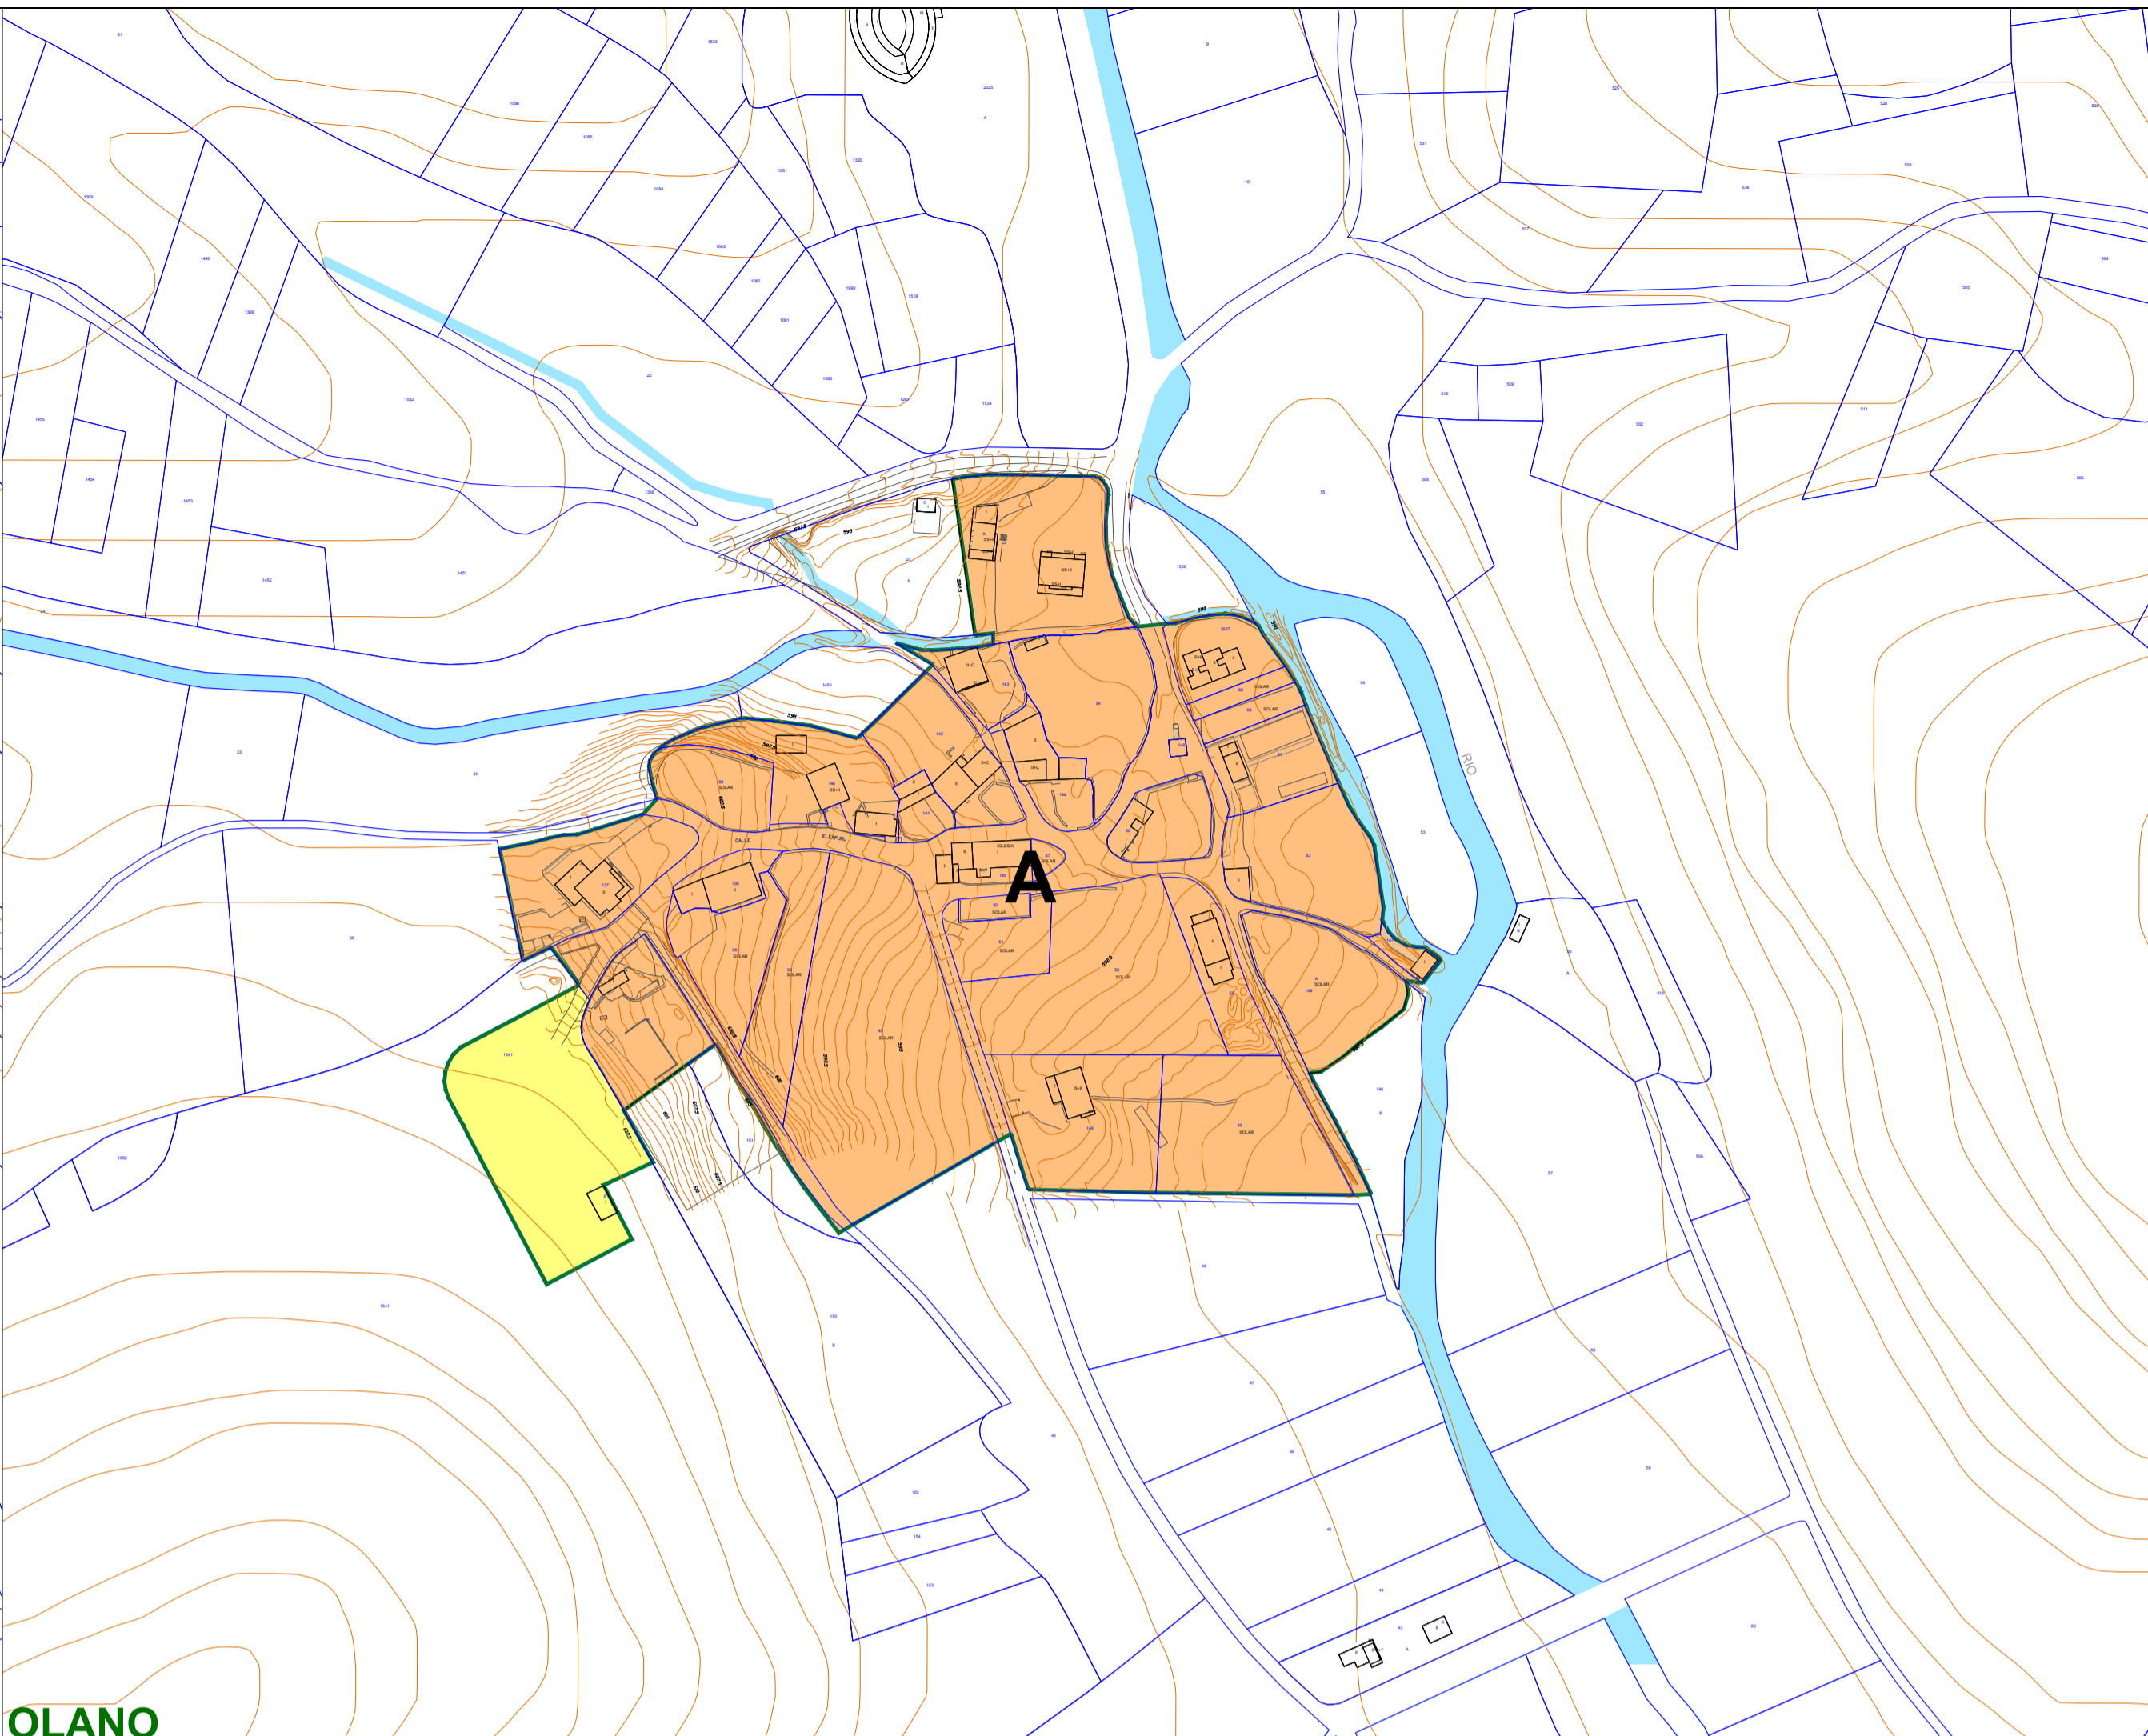

LETONA

OLANO

ZAITEGI

KALIFIKAZIO GLOBALA / CALIFICACIÓN GLOBAL

A	Bizilagunea Residencial
B	Industriakoa Industrial
BC	Jardura ekonomikoa Actividad económica
C	Hirugarren sektorea Terciario
D	Komunitatearen ekipamendu pribaturako S.O. S.G. equipamiento comunitario privado
E	Komunitatearen ekipamendu publikorako S.O. S.G. de equipamiento comunitario público

LURRAREN SAILKAPENA / CLASIFICACION DE SUELO

	Hiri-lurzorua edo eraikigarritasun haztatuaren gehikuntzak eragindako hiri-lurzorua finkatu gabea Suelo urbano consolidado o no consolidado por incremento de edificabilidad ponderada
	Urbanizazio bidez finkatu gabeko hiri-lurzorua Suelo urbano no consolidado por la urbanización
	Sektoretzatutako lurzorua urbanizagarria Suelo urbanizable sectorizado
	Sektoretzatutako gabeko lurzorua urbanizagarria Suelo urbanizable no sectorizado
	Lurzorua urbanizaezina Suelo no urbanizable

PLANO RE.5

Plan General de Ordenación Urbana / Hiri Antolamendua Plan Orokorra

P.G.O.U. de ZIGOTIA - ZIGOTI ko H.A.P.O.
AYUNTAMIENTO DE ZIGOTIA (ÁLAVA) / ZIGOTIKO UDLA (ARABA)

Planaren izena: **LETONA - OLANO - ZAITEGI** / EGIKARITZE LABURPENA

Planaren helburua: **LETONA - OLANO - ZAITEGI** / RESUMEN EJECUTIVO

Planaren eskala: **1:2000** / Planaren data: **03/2023**

Elaboratzailea: José Luque Valdivia / Itzaskun Asegunolaza