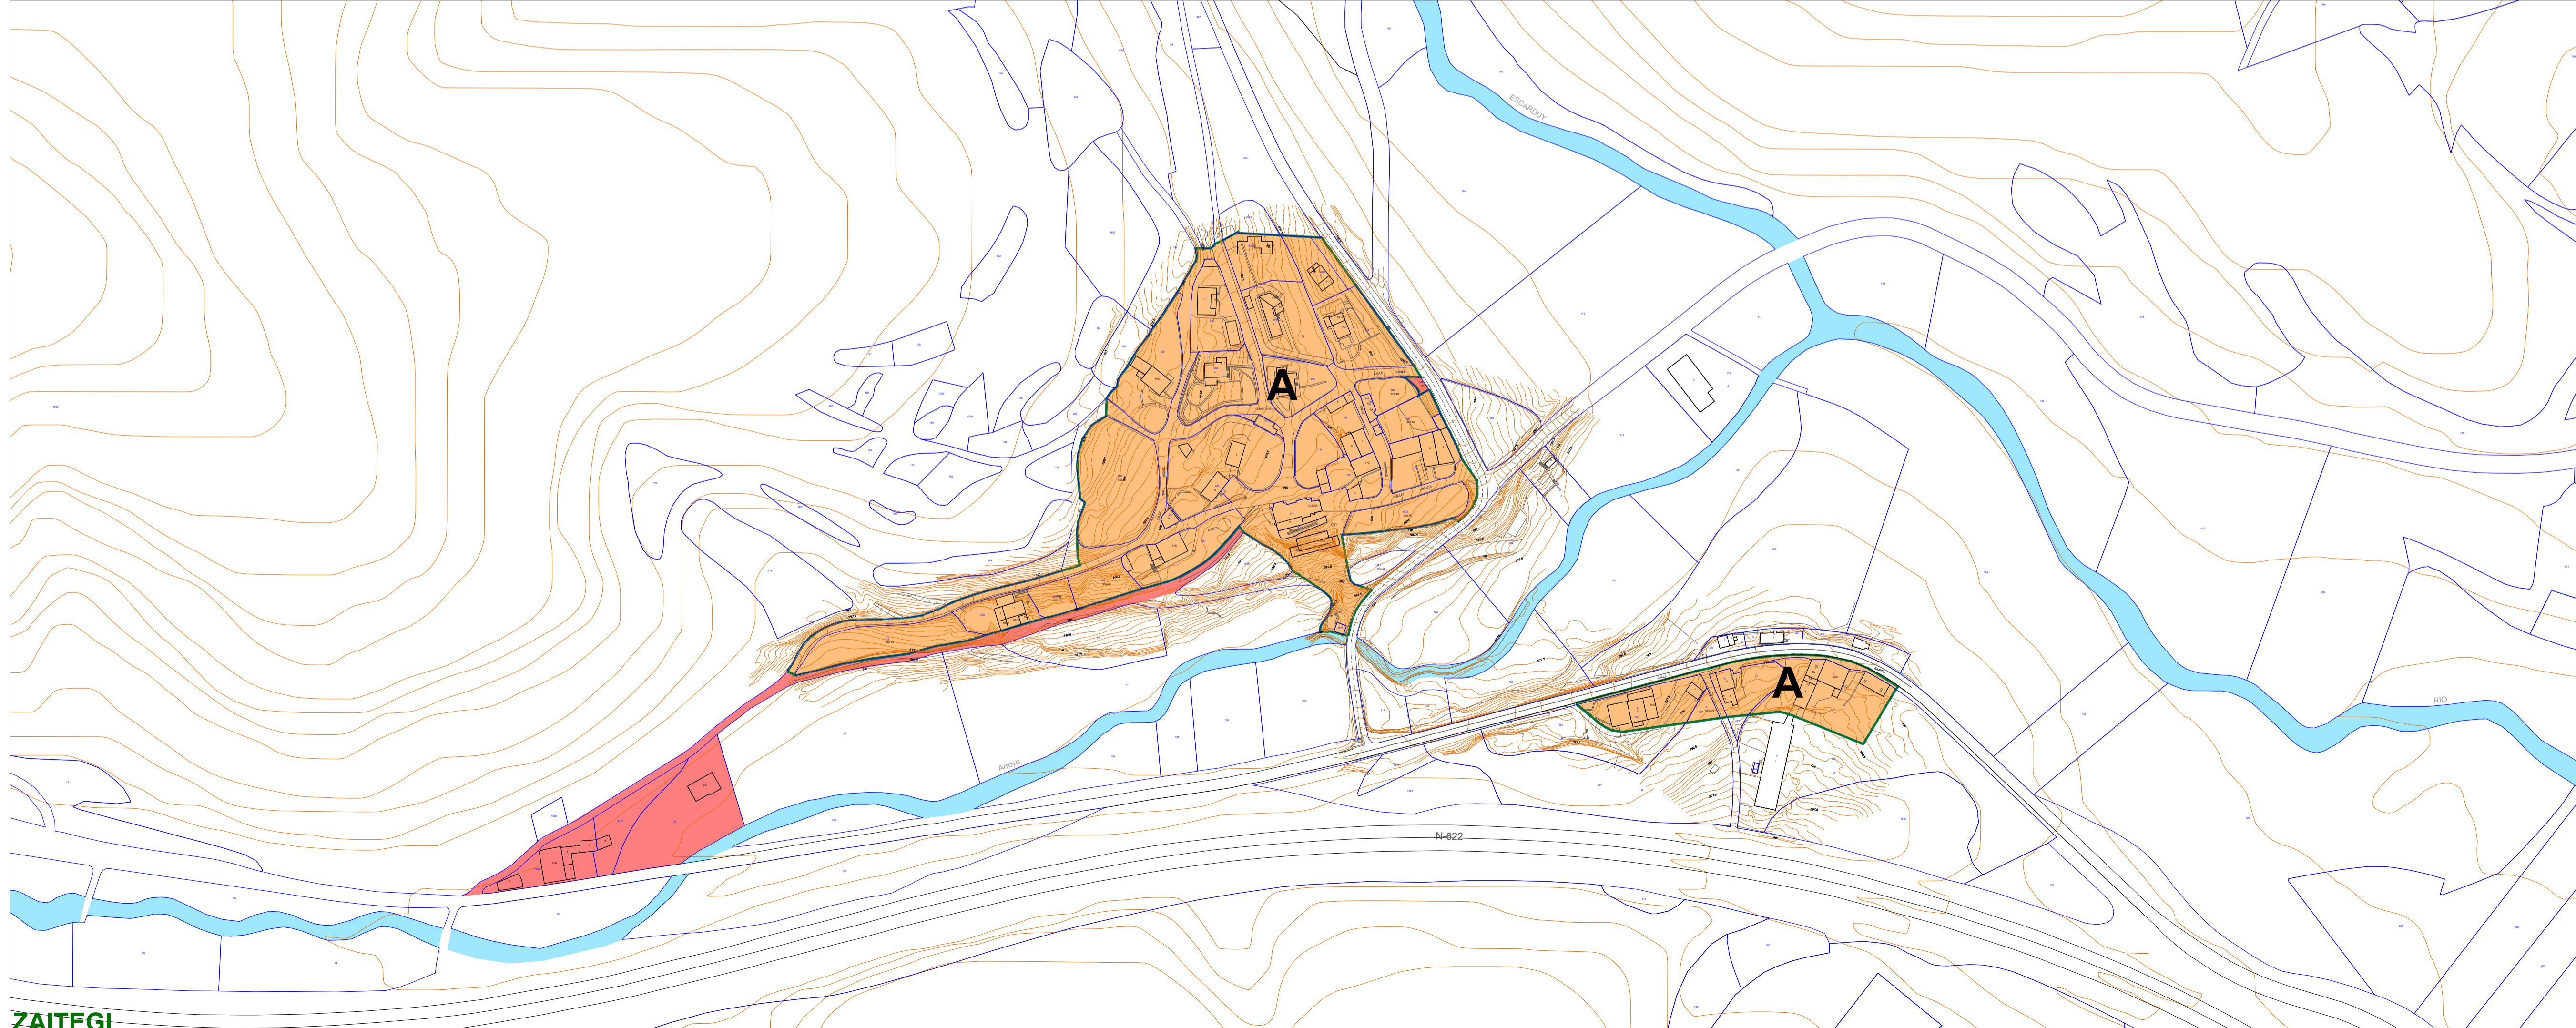

ZAITEGI

KALIFIKAZIO GLOBALA / CALIFICACIÓN GLOBAL

A	Bizilagunea Residencial
B	Industriakoa Industrial
BC	Jardura ekonomikoa Actividad económica
C	Hirugarren sektorea Terciario
D	Komunitatearen ekipamendu pribaturako S.O. S.G. equipamiento comunitario privado
E	Komunitatearen ekipamendu publikorako S.O. S.G. de equipamiento comunitario público

LURRAREN SAILKAPENA / CLASIFICACION DE SUELO

	Hiri-lurzorua edo eraikigarritasun haztatuaren gehikuntzak eragindako hiri-lurzorua finkatu gabea Suelo urbano consolidado o no consolidado por incremento de edificabilidad ponderada
	Urbanizazio bidez finkatu gabeko hiri-lurzorua Suelo urbano no consolidado por la urbanización
	Sektoretzatutako lurzorua urbanizagarria Suelo urbanizable sectorizado
	Sektoretzatutako gabeko lurzorua urbanizagarria Suelo urbanizable no sectorizado
	Lurzorua urbanizaezina Suelo no urbanizable

PLANO RE.5

Plan General de Ordenación Urbana / Hiri Antolamendua Plan Orokorra

P.G.O.U. de ZIGOTIA - ZIGOTI ko H.A.P.O.
AYUNTAMIENTO DE ZIGOTIA (ÁLAVA) / ZIGOTIKO UDLA (ARABA)

Planaren izena: **LETONA - OLANO - ZAITEGI** / EGIKARITZE LABURPENA

Planaren helburua: **LETONA - OLANO - ZAITEGI** / RESUMEN EJECUTIVO

Planaren eskala: **1:2000** / Planaren data: **03/2023**

Elaboratzailea: José Luque Valdivia / Itzaskun Asegunolaza